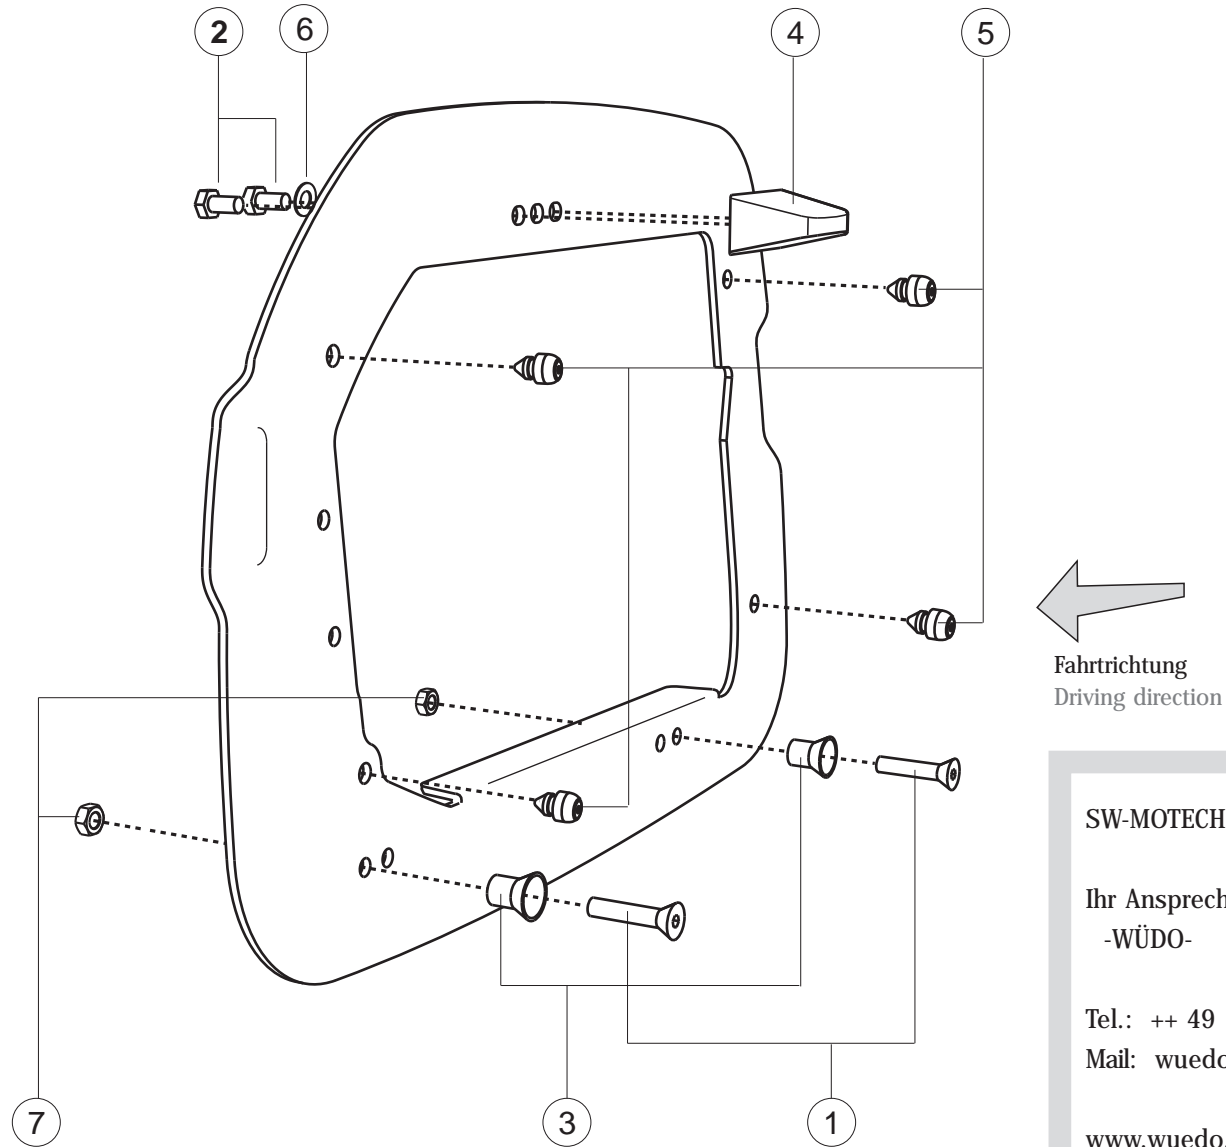

**7** Mutter mit Bund  
 Nut

M 6    DIN 6927

Anzahl/ Pcs.    4

**4** Schloßnase GIVI Koffer  
 Lock Pin GIVI Bag

KFT:00.152.017

Anzahl/ Pcs.    2

SW-MOTECH GmbH & Co. KG

Ihr Ansprechpartner  
 -WÜDO-