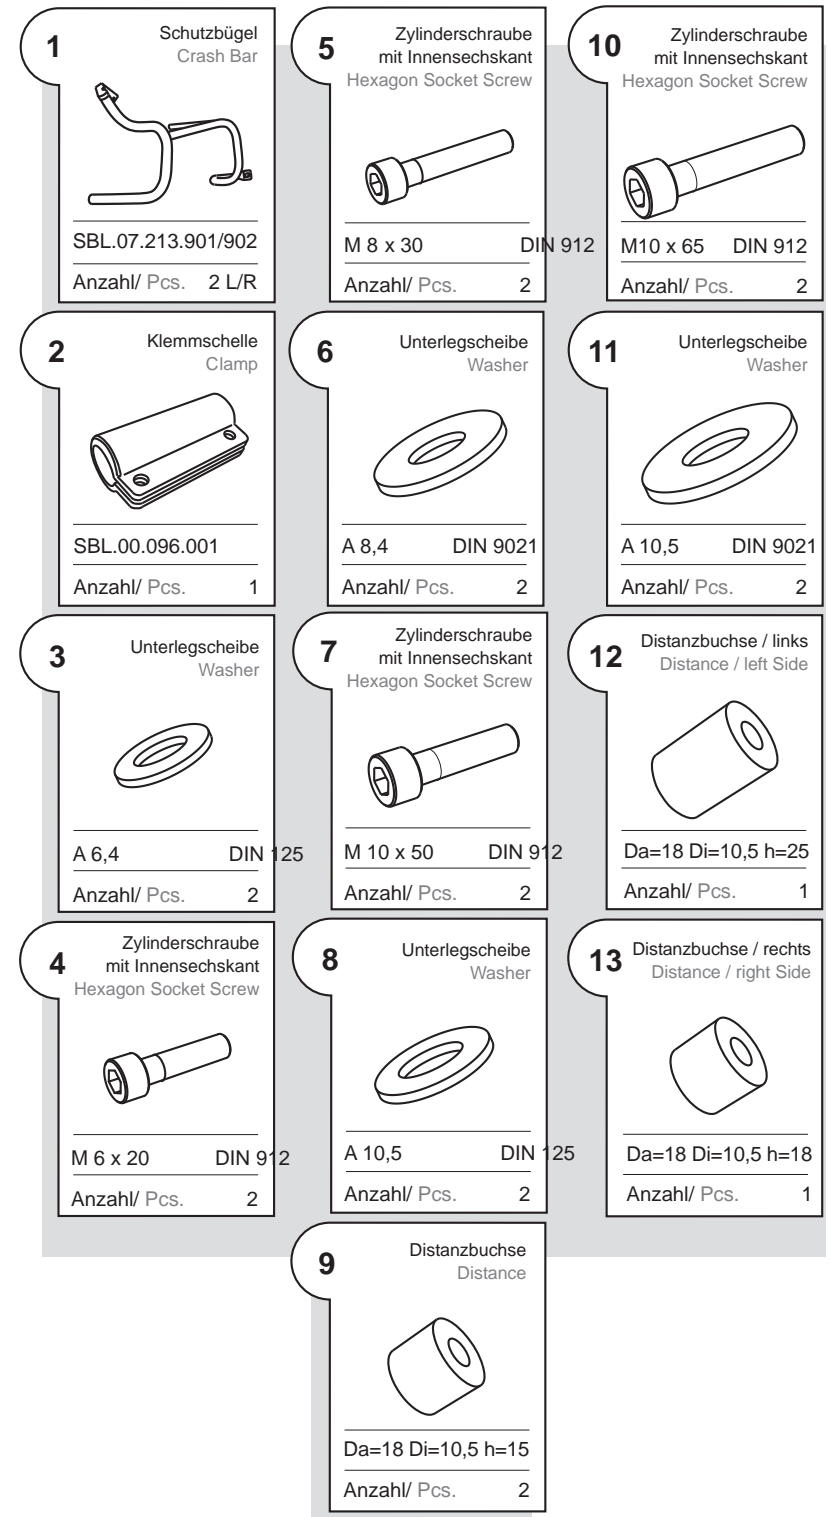

Die stabile Stahlrohrkonstruktion bietet eine optimale Schutzwirkung bei einem Sturz oder beim Umkippen für Fahrer und Motorrad. Die Oberfläche ist pulverbeschichtet und somit wirkungsvoll vor Korrosion geschützt.

Das SW-MOTECH Team wünscht Ihnen eine gute Fahrt.

SW-MOTECH

Ihr Ansprechpartner: WÜDO

tel ++49(0) 2301-91880

Mail wuedo@wuedo.de

www.wuedo.de

Pos. **13** an rechter
Motorradseite

Pos. **13** on right side
of Motorcycle