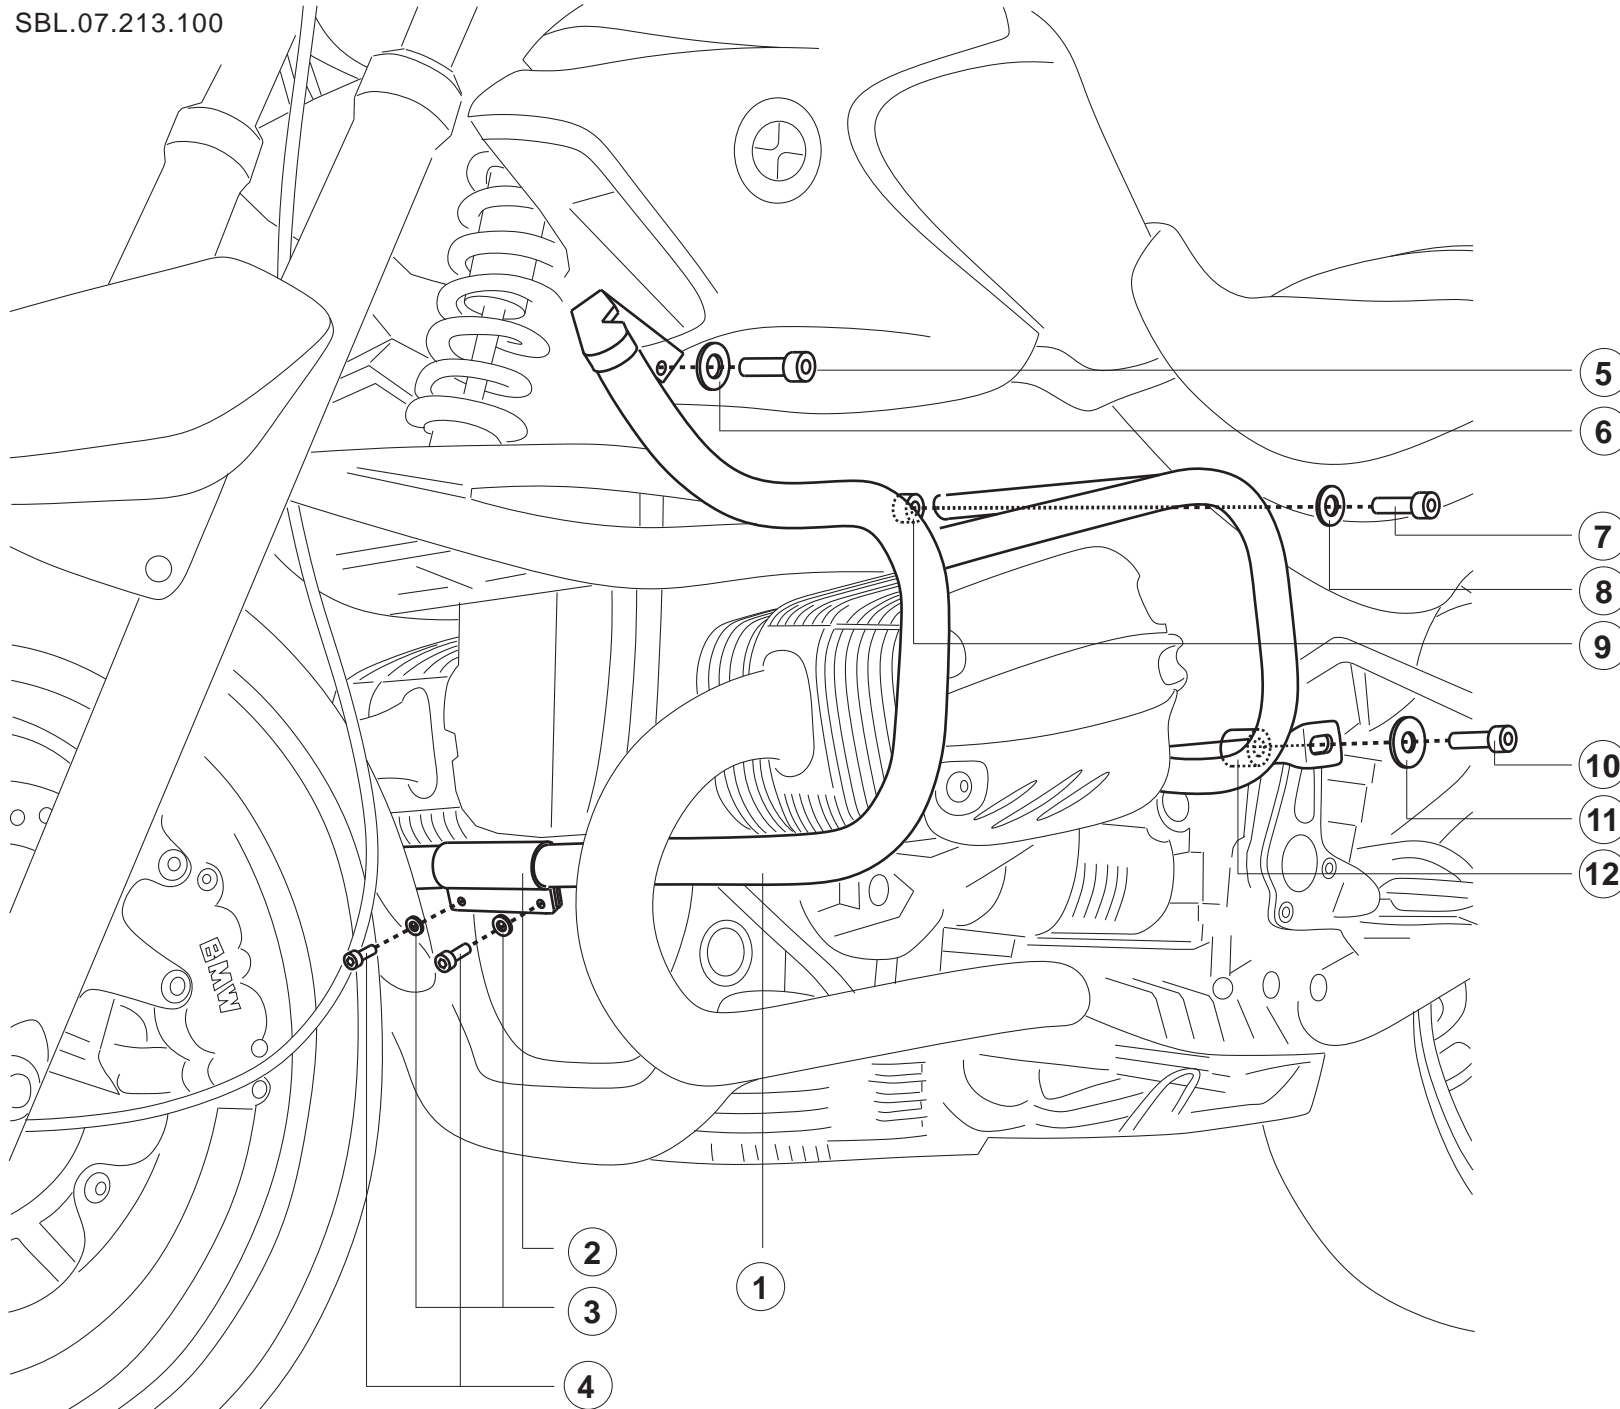

Pos. **13** an rechter
Motorradseite

Pos. **13** on right side
of Motorcycle