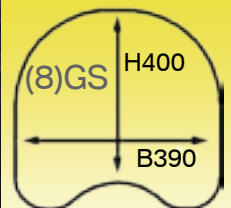

Alternativen zum Durchblicken

Alle VStream®-Scheiben stammen aus US-Produktion der Spezialisten von Z-Technik. ABE in Vorbereitung durch den Lieferanten. Quantum™ beschichtetes Lexan®-Polycarbonat, zwischen 4,5 und 6mm stark. Die Beschichtung erhöht die Kratzfestigkeit lt. Lieferant um den Faktor 10.

(1)

(2)

(1)

46-63-14-34 194,00 €
VStream-Scheibe R 1200 RT

Montage ohne zusätzliches Material an den originalen Haltepunkten.

(2)

46-63-95-16 205,00 €
VStream-Scheibe R 1150 RT

Montage ohne zusätzliches Material an den originalen Haltepunkten.

(8)