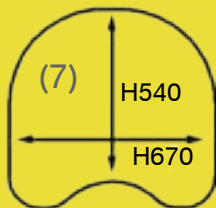

(3)
46-63-33-82 246,00 €
VStream-Scheibe K 1200 RS

Ab Modell 2001, ohne Abb.

(4)
46-63-80-97 229,00 €
VStream-Scheibe K 1200 S

Ab Modell 2005, dunkel getönt

(5)
46-63-37-19 198,00 €
VStream-Scheibe R 1200 ST
Standardform, schwarz eingefärbt

(6)
46-63-37-29 249,00 €
VStream-Scheibe R 1200 ST

Höher und breiter. Montage an den originalen Haltepunkten.

(7)
46-63-75-14 205,00 €
VStream-Scheibe K 1200 LT
Montage ohne zusätzliches Material an den originalen Haltepunkten.

(8)
46-63-37-31 Auf Anfrage
VStream-Scheibe F 650 CS

Montage ohne zusätzliches Material an den originalen Haltepunkten.

46-63-37-35 Auf Anfrage
VStream-Scheibe F 650 GS
Ohne Abb., siehe Info im WÜDO-Shop
www.wuedo.de