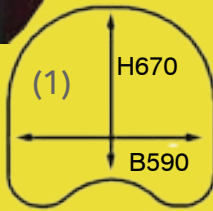

(1)

(2)

(1)

46-63-14-34 194,00 €
VStream-Scheibe R 1200 RT

Montage ohne zusätzliches Material an den originalen Haltepunkten.

(2)

46-63-95-16 205,00 €
VStream-Scheibe R 1150 RT

Montage ohne zusätzliches Material an den originalen Haltepunkten.