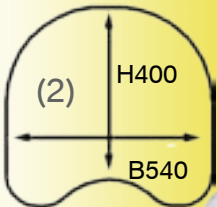

(1)

(2)

(1)

46-63-14-34 194,00 €
VStream-Scheibe R 1200 RT

Montage ohne zusätzliches Material an den originalen Haltepunkten.

(2)

46-63-95-16 205,00 €
VStream-Scheibe R 1150 RT

Montage ohne zusätzliches Material an den originalen Haltepunkten.