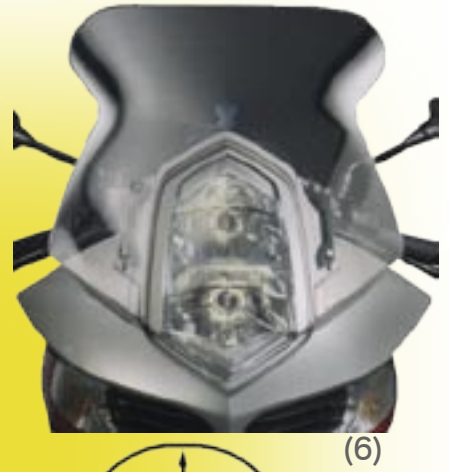

(1)

(2)

(1)

46-63-14-34 194,00 €
VStream-Scheibe R 1200 RT

Montage ohne zusätzliches Material an den originalen Haltepunkten.

(2)

46-63-95-16 205,00 €
VStream-Scheibe R 1150 RT

Montage ohne zusätzliches Material an den originalen Haltepunkten.

(8)

(3)
46-63-33-82 246,00 €
VStream-Scheibe K 1200 RS

Ab Modell 2001, ohne Abb.

(4)
46-63-80-97 229,00 €
VStream-Scheibe K 1200 S

Ab Modell 2005, dunkel getönt

(5)
46-63-37-19 198,00 €
VStream-Scheibe R 1200 ST
Standardform, schwarz eingefärbt