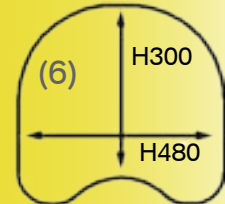

(3)
46-63-33-82 246,00 €
VStream-Scheibe K 1200 RS

Ab Modell 2001, ohne Abb.

(4)
46-63-80-97 229,00 €
VStream-Scheibe K 1200 S

Ab Modell 2005, dunkel getönt

(5)
46-63-37-19 198,00 €
VStream-Scheibe R 1200 ST
Standardform, schwarz eingefärbt

(6)
46-63-37-29 249,00 €
VStream-Scheibe R 1200 ST

Höher und breiter. Montage an den originalen Haltepunkten.

(7)
46-63-75-14 205,00 €
VStream-Scheibe K 1200 LT
Montage ohne zusätzliches Material an den originalen Haltepunkten.

(8)
46-63-37-31 Auf Anfrage
VStream-Scheibe F 650 CS

Montage ohne zusätzliches Material an den originalen Haltepunkten.

46-63-37-35 Auf Anfrage
VStream-Scheibe F 650 GS
Ohne Abb., siehe Info im WÜDO-Shop
www.wuedo.de