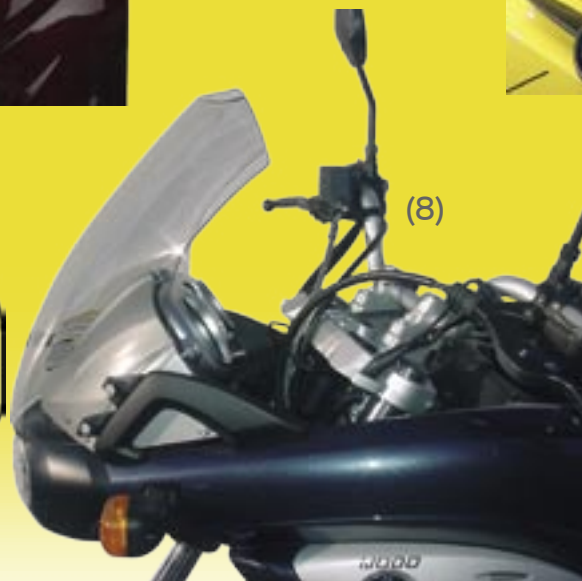

Alternativen zum Durchblicken

Alle VStream®-Scheiben stammen aus US-Produktion der Spezialisten von Z-Technik. ABE in Vorbereitung durch den Lieferanten. Quantum™ beschichtetes Lexan®-Polycarbonat, zwischen 4,5 und 6mm stark. Die Beschichtung erhöht die Kratzfestigkeit lt. Lieferant um den Faktor 10.

(1)

(2)

(1)

46-63-14-34 194,00 €
VStream-Scheibe R 1200 RT

Montage ohne zusätzliches Material an den originalen Haltepunkten.

(2)

46-63-95-16 205,00 €
VStream-Scheibe R 1150 RT

Montage ohne zusätzliches Material an den originalen Haltepunkten.

(8)

(3)
46-63-33-82 246,00 €
VStream-Scheibe K 1200 RS

Ab Modell 2001, ohne Abb.

(4)
46-63-80-97 229,00 €
VStream-Scheibe K 1200 S

Ab Modell 2005, dunkel getönt

(5)
46-63-37-19 198,00 €
VStream-Scheibe R 1200 ST
Standardform, schwarz eingefärbt