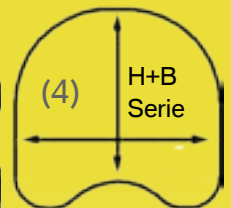

Alternativen zum Durchblicken

Alle VStream®-Scheiben stammen aus US-Produktion der Spezialisten von Z-Technik. ABE in Vorbereitung durch den Lieferanten. Quantum™ beschichtetes Lexan®-Polycarbonat, zwischen 4,5 und 6mm stark. Die Beschichtung erhöht die Kratzfestigkeit lt. Lieferant um den Faktor 10.

(1)

(2)

(1)

46-63-14-34 194,00 €
VStream-Scheibe R 1200 RT

Montage ohne zusätzliches Material an den originalen Haltepunkten.

(2)

46-63-95-16 205,00 €
VStream-Scheibe R 1150 RT

Montage ohne zusätzliches Material an den originalen Haltepunkten.

(8)