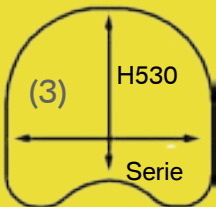

(3)
46-63-33-82 246,00 €
VStream-Scheibe K 1200 RS

Ab Modell 2001, ohne Abb.

(4)
46-63-80-97 229,00 €
VStream-Scheibe K 1200 S

Ab Modell 2005, dunkel getönt

(5)
46-63-37-19 198,00 €
VStream-Scheibe R 1200 ST
Standardform, schwarz eingefärbt

(6)
46-63-37-29 249,00 €
VStream-Scheibe R 1200 ST

Höher und breiter. Montage an den originalen Haltepunkten.

(7)
46-63-75-14 205,00 €
VStream-Scheibe K 1200 LT
Montage ohne zusätzliches Material an den originalen Haltepunkten.

(8)
46-63-37-31 Auf Anfrage
VStream-Scheibe F 650 CS

Montage ohne zusätzliches Material an den originalen Haltepunkten.

46-63-37-35 Auf Anfrage
VStream-Scheibe F 650 GS
Ohne Abb., siehe Info im WÜDO-Shop
www.wuedo.de