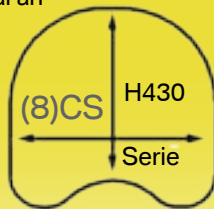

(1)

(2)

(1)

46-63-14-34 194,00 €
VStream-Scheibe R 1200 RT

Montage ohne zusätzliches Material an den originalen Haltepunkten.

(2)

46-63-95-16 205,00 €
VStream-Scheibe R 1150 RT

Montage ohne zusätzliches Material an den originalen Haltepunkten.

(8)

(3)
46-63-33-82 246,00 €
VStream-Scheibe K 1200 RS

Ab Modell 2001, ohne Abb.

(4)
46-63-80-97 229,00 €
VStream-Scheibe K 1200 S

Ab Modell 2005, dunkel getönt

(5)
46-63-37-19 198,00 €
VStream-Scheibe R 1200 ST
Standardform, schwarz eingefärbt